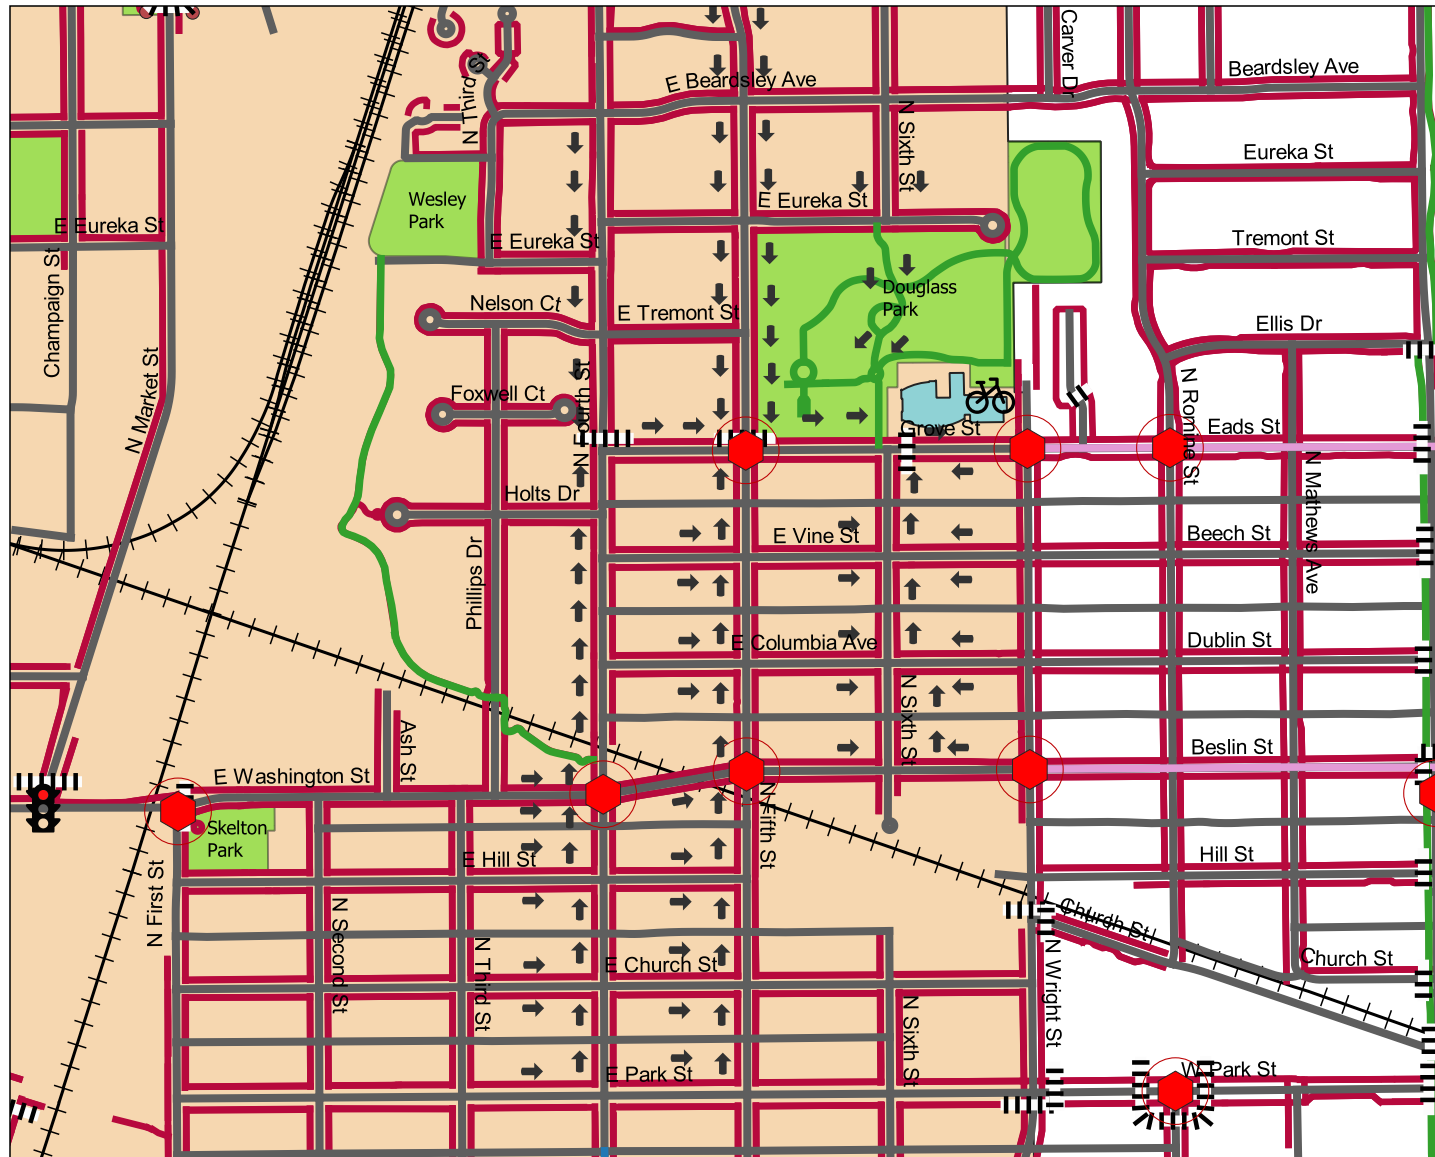

Mapas 2023-24 con las Rutas Seguras para Caminar a la Escuela

Academia STEM Booker T. Washington

606 East Grove Street
Champaign, IL 61820

Leyenda

-  Rutas Seguras
-  Alto - Todas las Vías
-  Semáforo
-  Botón de Peatones
-  Estacionamiento de bicicletas
-  Pasos de Peatones
-  Canal de Bicicletas
-  Ruta de bicicleta
-  Acera Compartida
-  Calles
-  Aceras
-  Vías de tren
-  Parque Público
-  Escuela
-  Límites de la Ciudad de Champaign