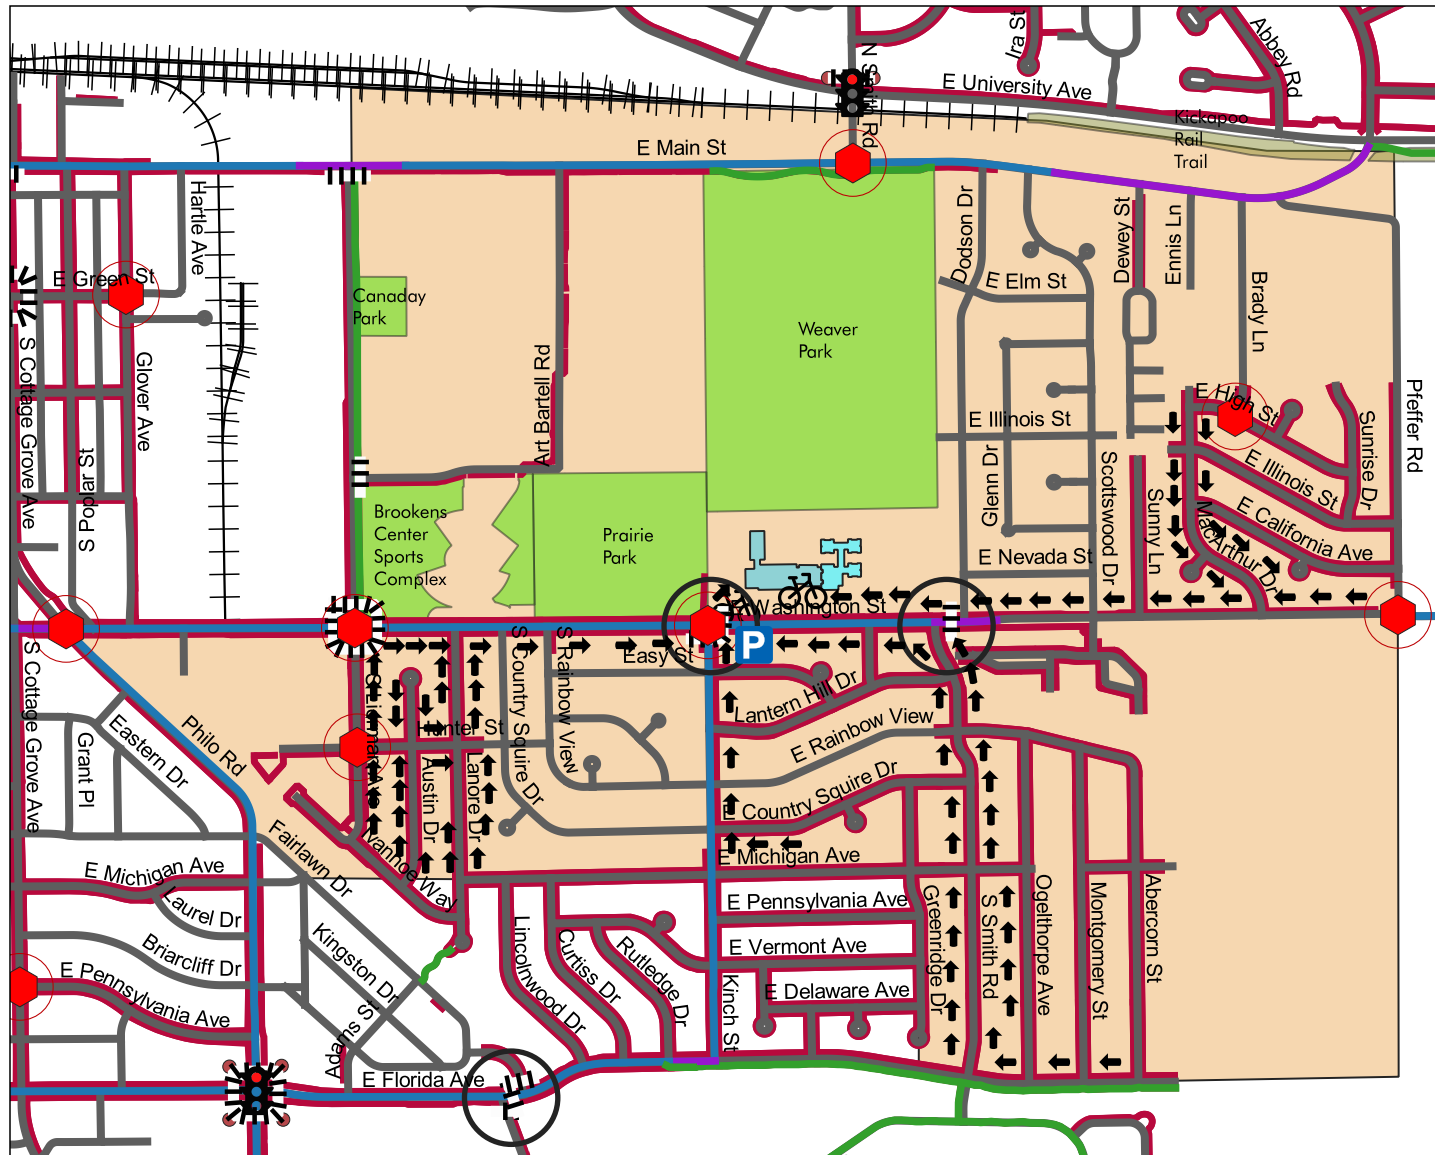

Mapa 2021 con las Rutas Seguras para Caminar a la Escuela

Escuela Dr. Preston L. Williams Jr.

2102 East Washington Street

Urbana, IL 61802

Leyenda

-  Guardias de Cruce
-  Rutas Seguras
-  Alto - Todas las Vías
-  Semáforo
-  Paseo de Peatones
-  Estacionamiento de Bicicletas
-  Botón de Peatones
-  Ubicación de Lugar de Estacionar y Caminar
-  Canal de Bicicletas
-  Aceras Compartidas
-  Marcas de Canales Compartidos
-  Calles
-  Aceras
-  Vías de Tren
-  Reserva Forestal
-  Parque Público
-  Escuela Dr. Williams
-  Escuela Urbana Early Childhood
-  Límites del área de caminar de la Escuela

0 0.1 0.2 millas