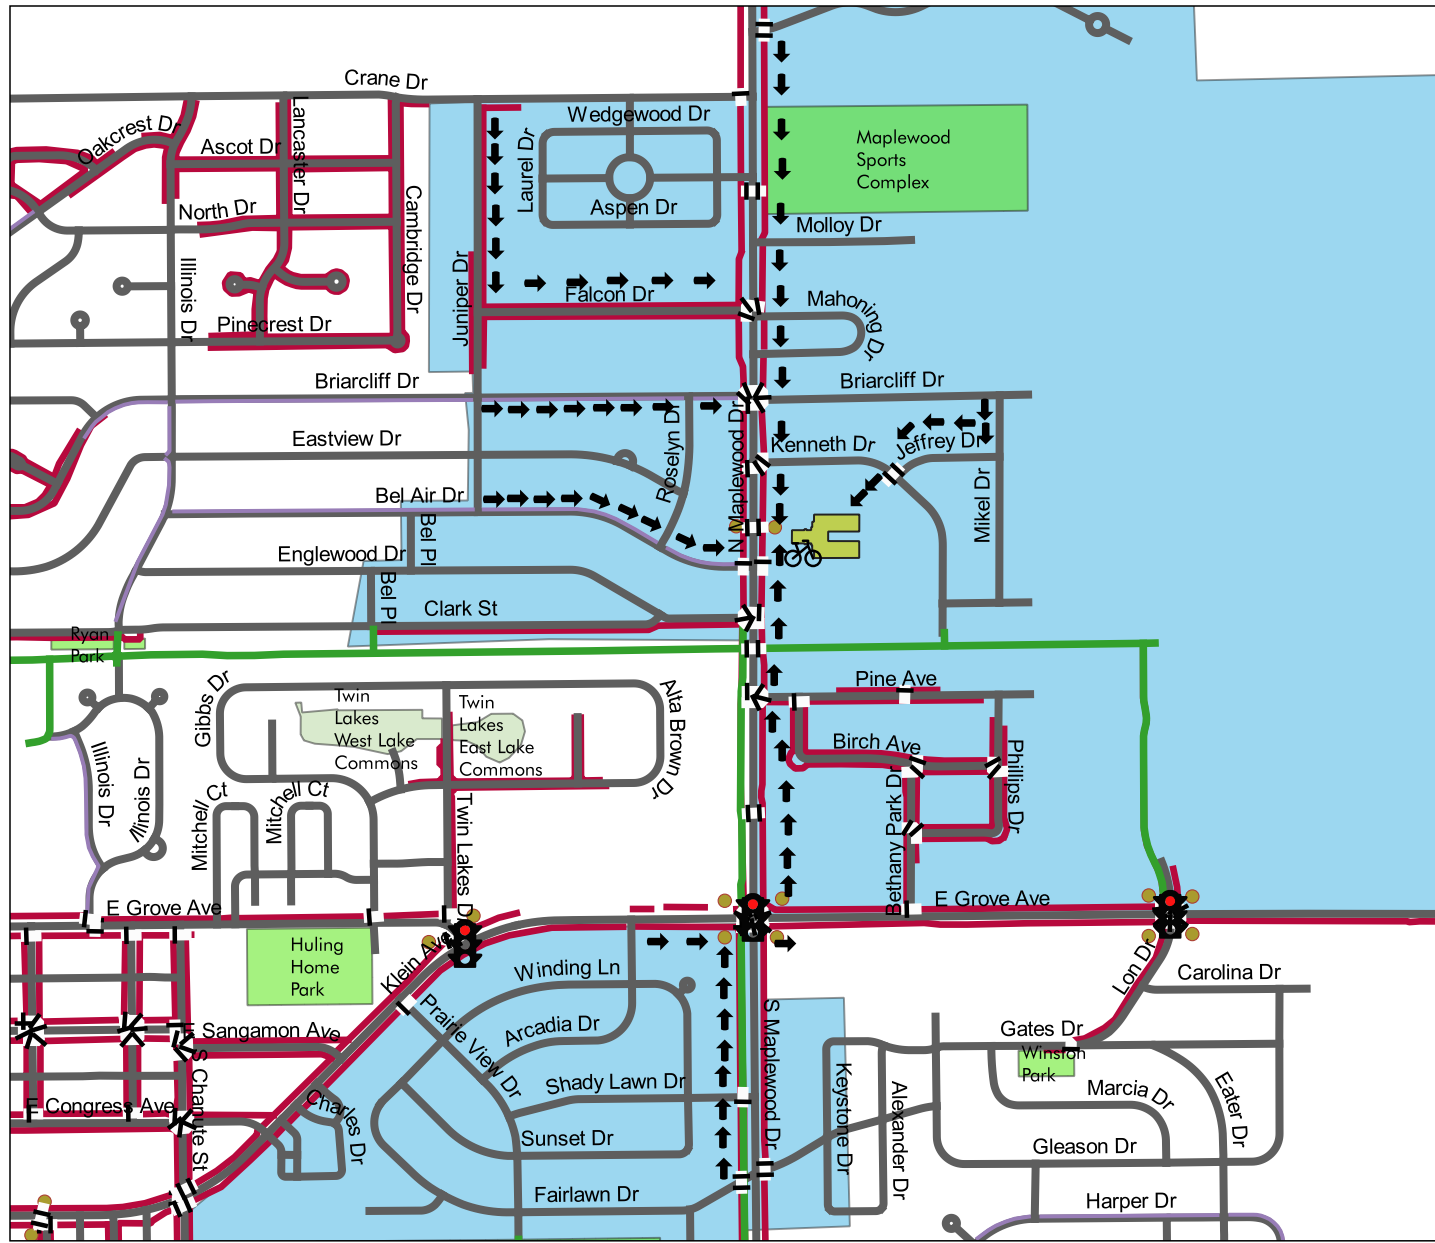

Mapa 2021 con las Rutas Seguras para Caminar a la Escuela

Escuela Eastlawn
650 North Maplewood Drive
Rantoul, IL 61866

Legend

-  Rutas Seguras
-  Semáforo
-  Botón de Peatones
-  Estacionamiento de Bicicletas
-  Paseo de Peatones
-  Aceras Compartidas
-  Calles
-  Aceras
-  Parque Público
-  Parque Privativo
-  Escuela Eastlawn
-  Límites del área de caminar de la Escuela

0 0.1 0.2 mi