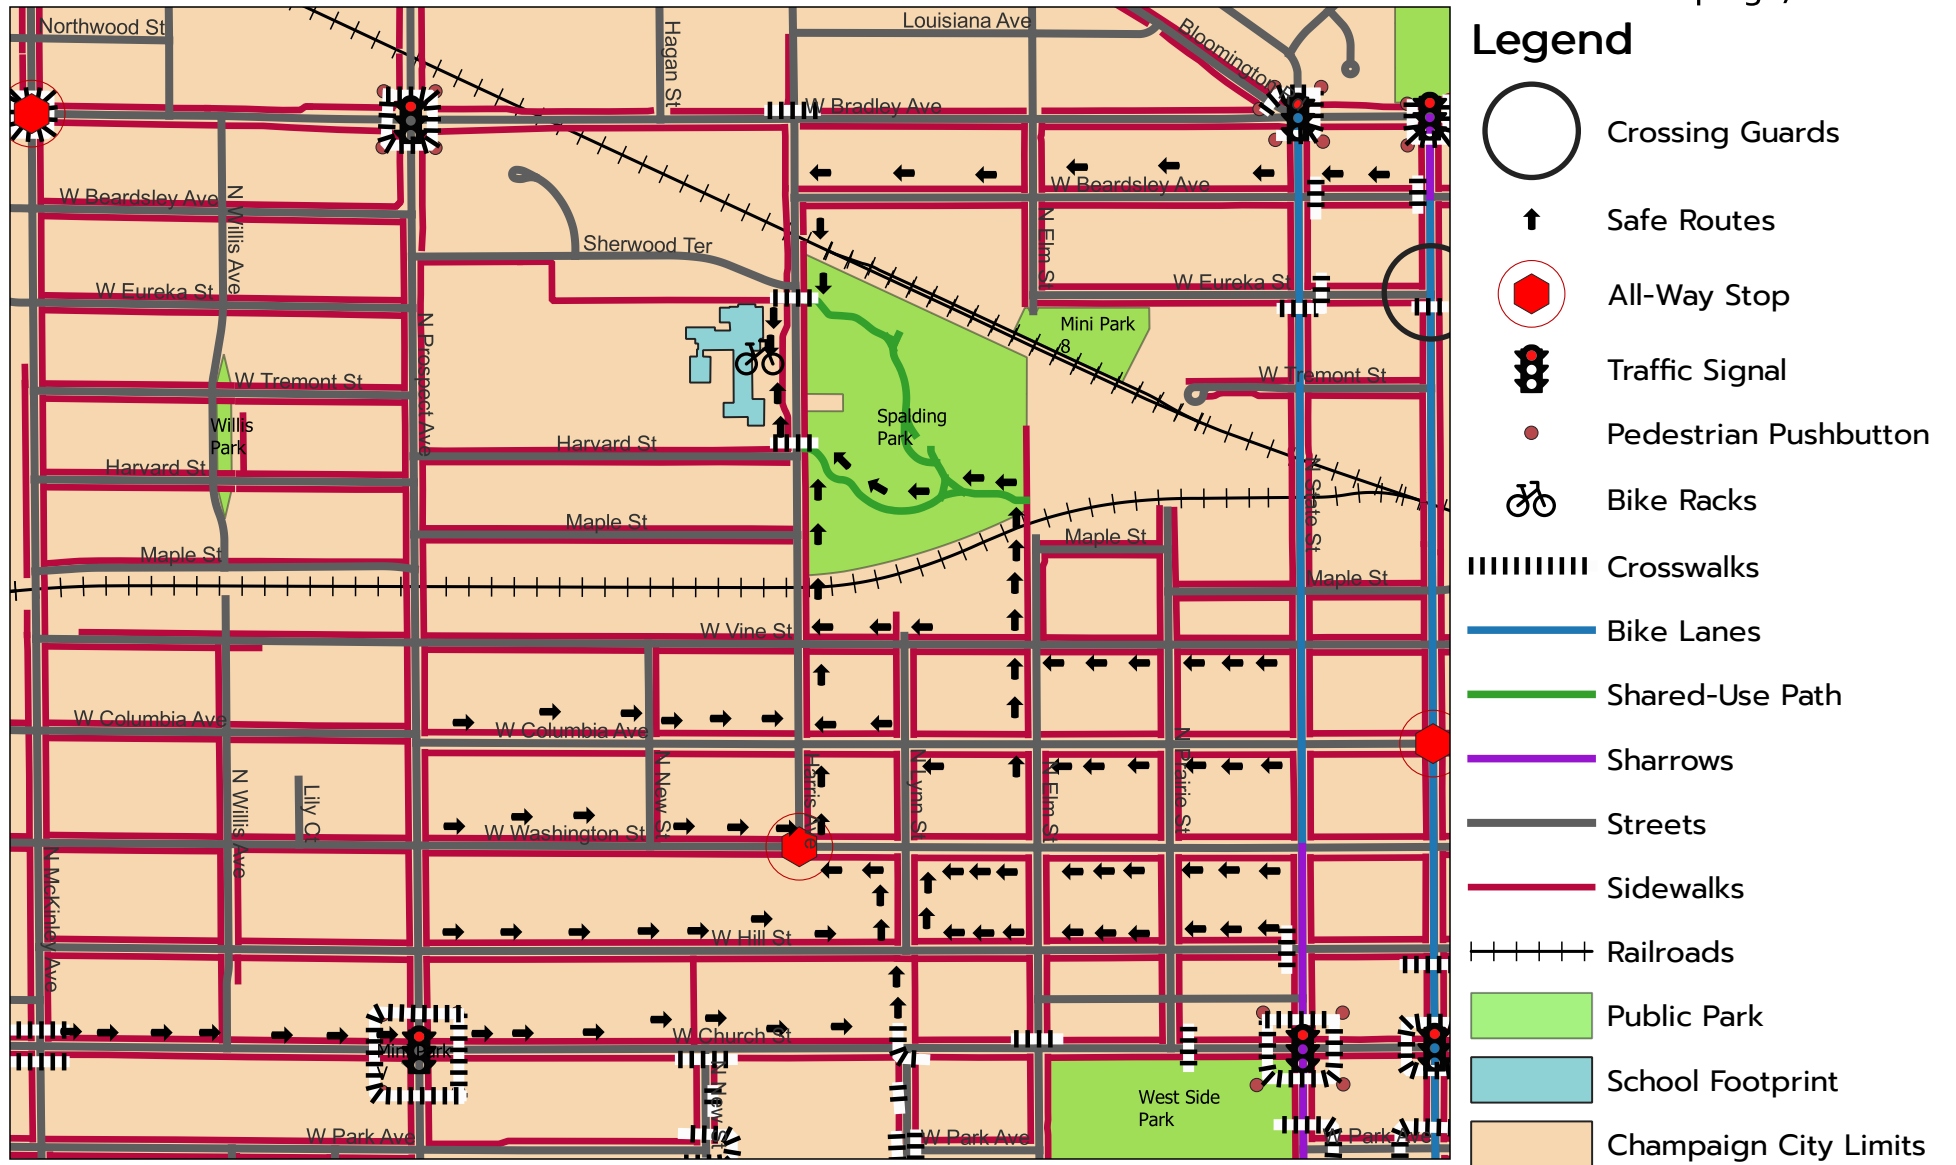

## Mapa 2024 con las Rutas Seguras para Caminar a la Escuela

Modificado en noviembre 2024

### Leyenda

- Guardias de Cruce
- Rutas Seguras
- Alto - Todas las Vías
- Semáforo
- Botones de Peatones
- Estacionamiento de Bicicletas
- Pasos de Peatones
- Canal de Bicicletas
- Marcas/Señales de Canales Compartidos
- Calles
- Aceras
- Vías de tren
- Parque Privativo
- Parque Público
- Escuela
- Límite de la Ciudad de Champaign

# Safe Walking Route Maps 2023-24

# Safe Walking Route Maps 2023-24

Amended November 2024