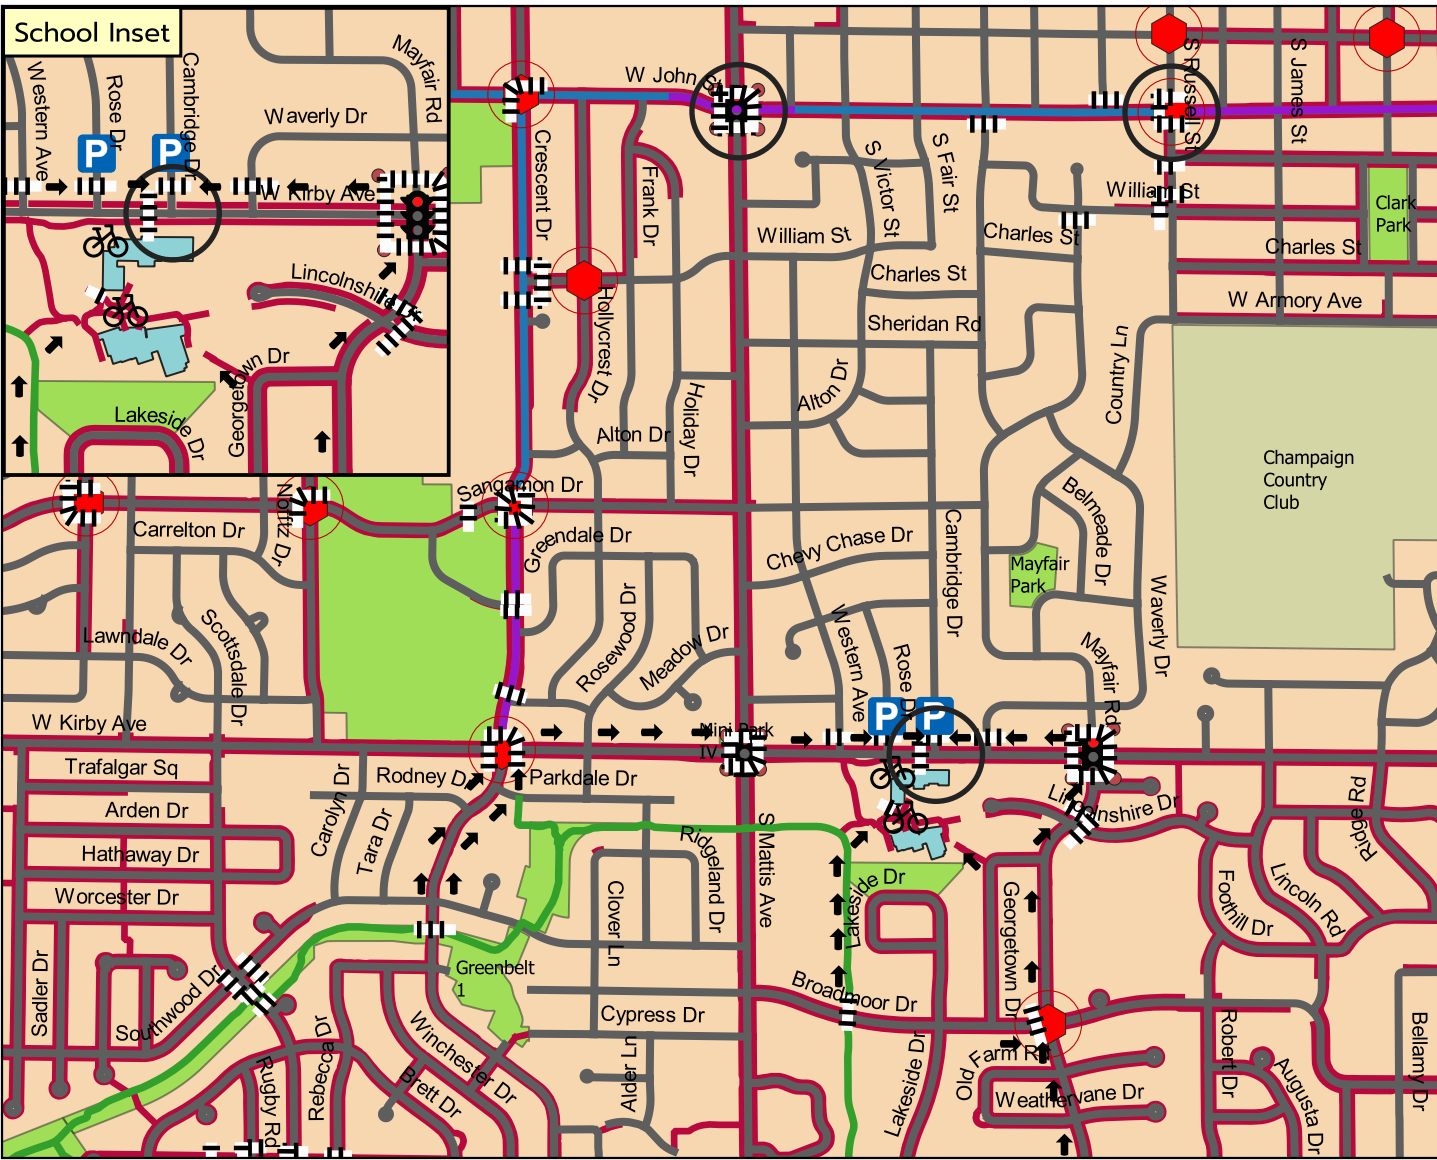

## Mapa 2024 con las Rutas Seguras para Caminar a la Escuela

Modificado en noviembre 2024

### Leyenda

-  Guardias de Cruce
-  Rutas Seguras
-  Alto - Todas las Vías
-  Semáforo
-  Botón de Peatones
-  Estacionamiento de Bicicletas
-  Pasos de Peatones
-  Canal de Bicicletas
-  Acera Compartida
-  Calles
-  Aceras
-  Vías de tren
-  Parque Público
-  Escuela
-  Límites de la Ciudad de Champaign

## Safe Walking Route Maps 2023-24